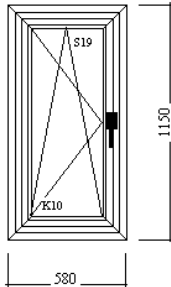

1. Pozice: 1 / 1

Jednodílné okno

Šířka/Výška: 580 / 1150 mm

Cena za kus: 2 130,00 Kč

Množství: 3 ks

Profily: ALUPLAST ideal 4000 (5 komor.)

Barva: Bílá

Šířka prof. kombinace: 114 mm