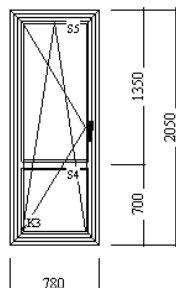

Fax: +420 222 710 834
Datum: 02.3.2009

4. Pozice: 4 / 4

00 011 Balkonové dveře

Cena za kus: 3 709,00 Kč

Šířka/Výška: 780 / 2050 mm

Množství: 2 ks

Profily: ALUPLAST ideal 4000 (5 komor.)

Barva: Bílá