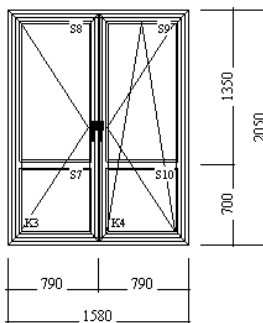

Množství: 3 ks

Profily: ALUPLAST ideal 4000 (5 komor.)

Barva: Bílá

Šířka prof. kombinace: 114 mm

Kování: G-U Baubeschläge

Sklo: Float 4 mm - 16 - Planibel Top N 4 mm - Argon U=1.0 -
Teplý rámeček

Cena celkem: 13 128,00 Kč