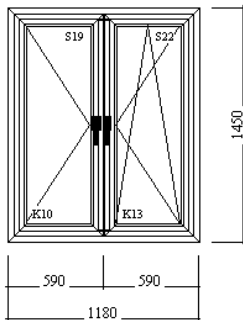

2. Pozice: 2 / 2

Dvojdílné okno (štulp)

Šířka/Výška: 1180 / 1450 mm

Cena za kus: 4 376,00 Kč

Množství: 3 ks

Profily: ALUPLAST ideal 4000 (5 komor.)

Barva: Bílá

Šířka prof. kombinace: 114 mm

Kování: G-U Baubeschläge

Sklo: Float 4 mm - 16 - Planibel Top N 4 mm - Argon U=1.0 -
Teplý rámeček

Cena celkem: 13 128,00 Kč